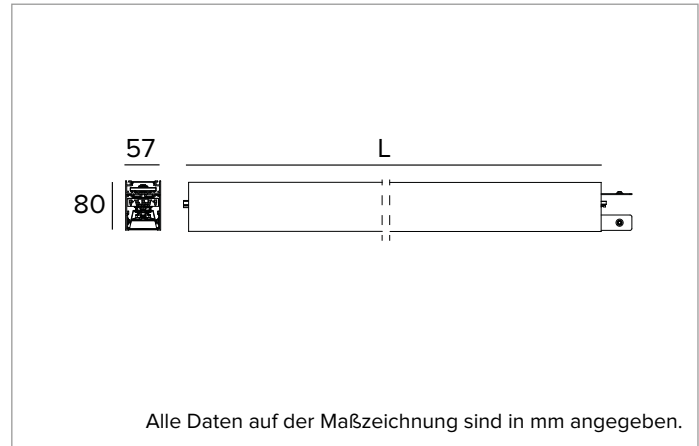

T028MX830ELPW | LOGICO EASY System 57 - UGR16

Lineare LED-Leuchte für Deckenanbau- oder Pendelmontage. Version mit Notbeleuchtung

	3000K	H(m)	D1(m)	D2(m)	Emax(lx)		
	Ra80	75°	59°				
	Fixture Power	28W	1	1.54	1.14	2728	
	Source Flux	3435lm	2	3.08	2.28	682	
	Fixture Flux	3436lm	3	4.62	3.41	303	
	Efficacy	123lm/W	4	6.16	4.55	171	
6000770	I _{max} =920cd/klm	I _{max}	3160cd	5	7.71	5.69	109

MECHANISCHE MERKMALE

Gehäuse aus lackiertem stranggepresstem Aluminium mit 57mm Breite. Obere Abdeckung aus weißem PVC.

Farbe und Oberfläche: Weiß

Abmessungen: L=2348mm

Gewicht: 7,07Kg

Version: LINEAR

Schutzart: IP40